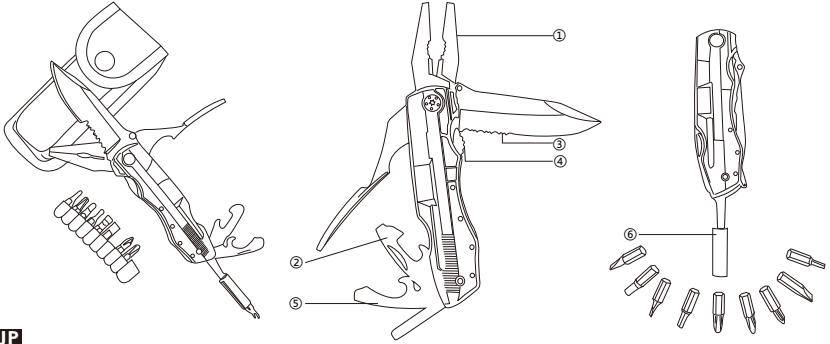

Hello

RAVPower Multi-Purpose Pocket Tool Kit User Guide

JP

製品図

- ① プライヤー (ニードルノーズプライヤー、ワイヤーカッター)
- ② 缶切り (チゼルヘッド付)
- ③ ナイフ/ブレード (鑑刃付)
- ④ 安全装置 (内側を押して刃を折り畳んで収納する)
- ⑤ ボトルオープナー (マイナスドライバー)
- ⑥ ドライバービットアダプター + 9-in-1 ビットセット

JP

セット内容

- ・1 x RAVPower マルチツールナイフ
- ・1 x 9-in-1 スクリュードライバービットセット
- ・1 x ナイロンポーチ

製品仕様

サイズ	折りたたみ時: 11 cm 開いている時: 16 x 9.5 x 18 cm
重さ	238 g
素材	ステンレススチール

ご注意

1. このツールは用途に適合した安全な使い方をしてください。
2. 他人への安全、刃物の受け渡しなど、安全上の確認を行って、十分な気配りをしてください。
3. ナイフの切先部 (先端部) には刃がついています。刃は非常に鋭利なため、手を切る恐れがあります。刃先には充分ご注意ください。
4. 乳幼児の手の届かない安全な場所に保管してください。
5. 熱、湿気、および腐食性物質から離して保管してください。
6. 取り扱い上の注意を守らないことにより損害が生じた場合、当社は一切責任を負いません。