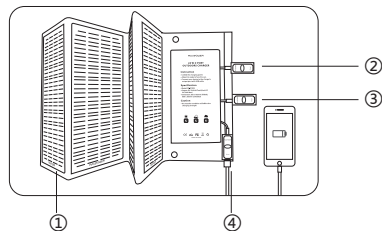

JP

この度は、RAVPower 24W 3ポートアウトドア用充電器をお買い上げ頂きましてありがとうございます。取扱説明書を良くお読みになり正しく安全にお使い頂きますようお願い申し上げます。

特徴

- iSmartテクノロジーより、充電ポートに接続されたデバイスを自動的に検知し、最適な電流をお送りします。デバイスに合わせて最大出力で急速充電を開始します。
- 高品質で効率的なソーラーパネルを採用しています。
- 3つのUSB出力ポートがあり、同時に3つのデバイスを充電できます。
- 軽量かつ持ち運びに便利なサイズに折りたたむことができます。
- 防水性のナイロンで湿気や水気に強い構造です。

セット内容

- 1×RAVPower RP-PC005 24W アウトドア用充電器
- 1×取扱説明書

製品図

- ① 充電パネル
- ② USB出力ポート1

- ③ USB出力ポート2
- ④ USB出力ポート3