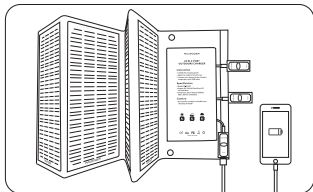

## 製品図

- ① 充電パネル
- ② USB出力ポート1

- ③ USB出力ポート2
- ④ USB出力ポート3

## 製品仕様

型番	RP-PC005
出力	合計DC 5V/4.8A (各最大 DC 5V/2.4A)
パワー	24W
サイズ	86 x 30 cm / 33.9 x 11.8インチ
折り畳む後	30 x 16.5 cm / 11.8 x 6.5インチ

## 使い方

1. ソーラーパネルを開き、パネル全面に日が当たる様に置いてください。

2. USBケーブルでデバイスと接続してください。

3. 充電中、改☒ デバイスを直射日光から保護するため、ナイロンバックの内側に入れるようにしてください。