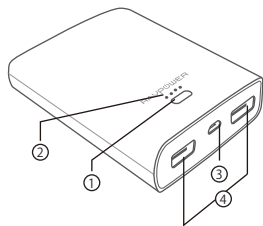

## 製品図

- ① 電源ボタン
- ② 残容量インジケータ
- ③ 充電用ポート (5V / 2A)
- ④ 2.4A USBポート (5V / 2.4A)

## 製品仕様

型番	RP-PB108-BK / RP-PB108-WH
容量	10400mAh
USB入力	最大DC 5V / 2A
iSmart USB出力ポート	最大DC 5V/3.4A合計 (単ポート 2.4A Max)
サイズ	約108x78x25mm
重量	約255g
フル充電までの目安時間	≤ 6時間