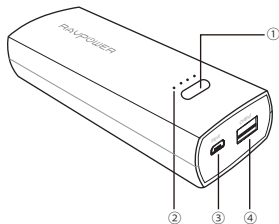

RAVPOWER

5200mAh モバイルバッテリー
取扱説明書

型番:RP-PB107-BK / RP-PB107-WH / RP-PB107-PK

この度は5200mAhモバイルバッテリーをお買い上げ頂き、誠にありがとうございます。本製品をご使用になる前に取扱説明書をよくお読みになり、正しく安全にお使いいただけますようお願い申し上げます。ご質問やご不明なところございましたら、株式会社SUNVALLEY JAPAN
Tel 03-5542-0238 (受付時間平日10:00~17:00)までご連絡ください。

製品図

- ①電源ボタン
- ②残容量インジケータ
- ③充電用ポート (5V / 2A)
- ④2.1A USBポート (5V / 2.1A)

製品仕様

型番	RP-PB107-BK / RP-PB107-WH / RP-PB107-PK
容量	5200mAh
USB入力	最大DC 5V / 2A
iSmart USB出力ポート	最大DC 5V / 2.1A
サイズ	93 x 43 x 23 mm
重量	約125g
フル充電までの目安時間	≤ 4時間

セット内容

- RAVPOWER 5200mAh モバイルバッテリー
(型番: RP-PB107-BK / RP-PB107-WH / RP-PB107-PK)
- Micro USB to USB-A充電ケーブルx1
- 取扱説明書

使用方法

- 付属のUSB充電ケーブルを本製品のUSBポートに接続し、もう一方を充電の対象となるデバイスに差し込むと、自動的に充電が始まります。反応がない場合は、電源ボタンを押して、再起動してください。