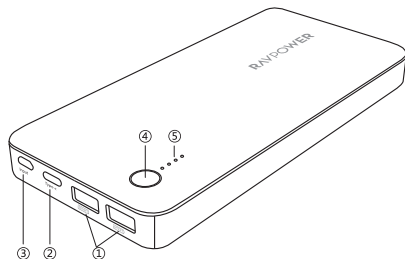

# RAVPOWER

20100mAh モバイルバッテリー  
取扱説明書  
型番: RP-PB074-BK

この度は20100mAhモバイルバッテリーをお買い上げ頂き、誠にありがとうございます。本製品をご使用になる前に取扱説明書をよくお読みになり、正しく安全にお使いいただきますようお願い申し上げます。ご質問やご不明なところがございましたら、株式会社ニアバイダイレクトジャパンカスタマーセンター  
Tel 03-5542-0238 (受付時間平日10:00~18:00)までご連絡ください。

## 製品図

- ① iSmart USB ポート (5V / 2.4A)
- ② Type-C ポート (5V / 3A)
- ③ 充電用ポート (5V / 2A)
- ④ 電源ボタン
- ⑤ 残容量インジケーター

## 製品仕様

型番	RP-PB074-BK
容量	20100mAh
Type-C ポート	最大30W (5V / 3A, 9V / 3A, 12V / 2.4A, 15V / 2A, 20V / 1.5A)
USB入力	最大DC 5V / 2A
iSmart USB出力ポート	最大DC 5V / 2.4A
サイズ	17.2 X 2 X 8 cm
重量	約372g
フル充電までの目安時間	≤ 12時間